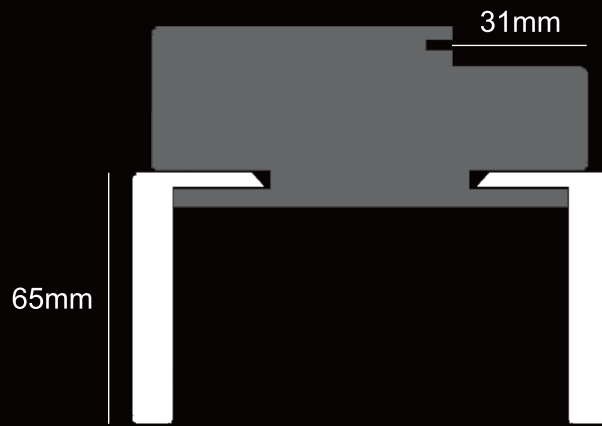

Εσωτερική πόρτα ταμπλαδοτή Wood Grain.

Wood Grain interior panelled door.

باب خشوة وود جراين (حبيبات الخشب) الداخلي.

ΕΣΩΤΕΡΙΚΕΣ ΞΥΛΙΝΕΣ ΠΟΡΤΕΣ INTERNAL WOODEN DOOR باب خشبي داخلي

06

Μέσα από μια μεγάλη ποικιλία τεχνητών και φυσικών υλικών, οι ξύλινες εσωτερικές πόρτες συνδυάζουν το κλασικό ύφος και την αντοχή στο χρόνο.

Εσωτερική πόρτα ταμπλαδοτή
Wood Grain.

Wood Grain interior panelled door.

باب خشوة وود غراين
(حببيات الخشب) الداخلي.

Εσωτερική πόρτα Wood Grain.
Internal door Wood Grain.
الباب الداخلي وود غراين

Εσωτερική πόρτα με λάκα & ταμπλάδες.